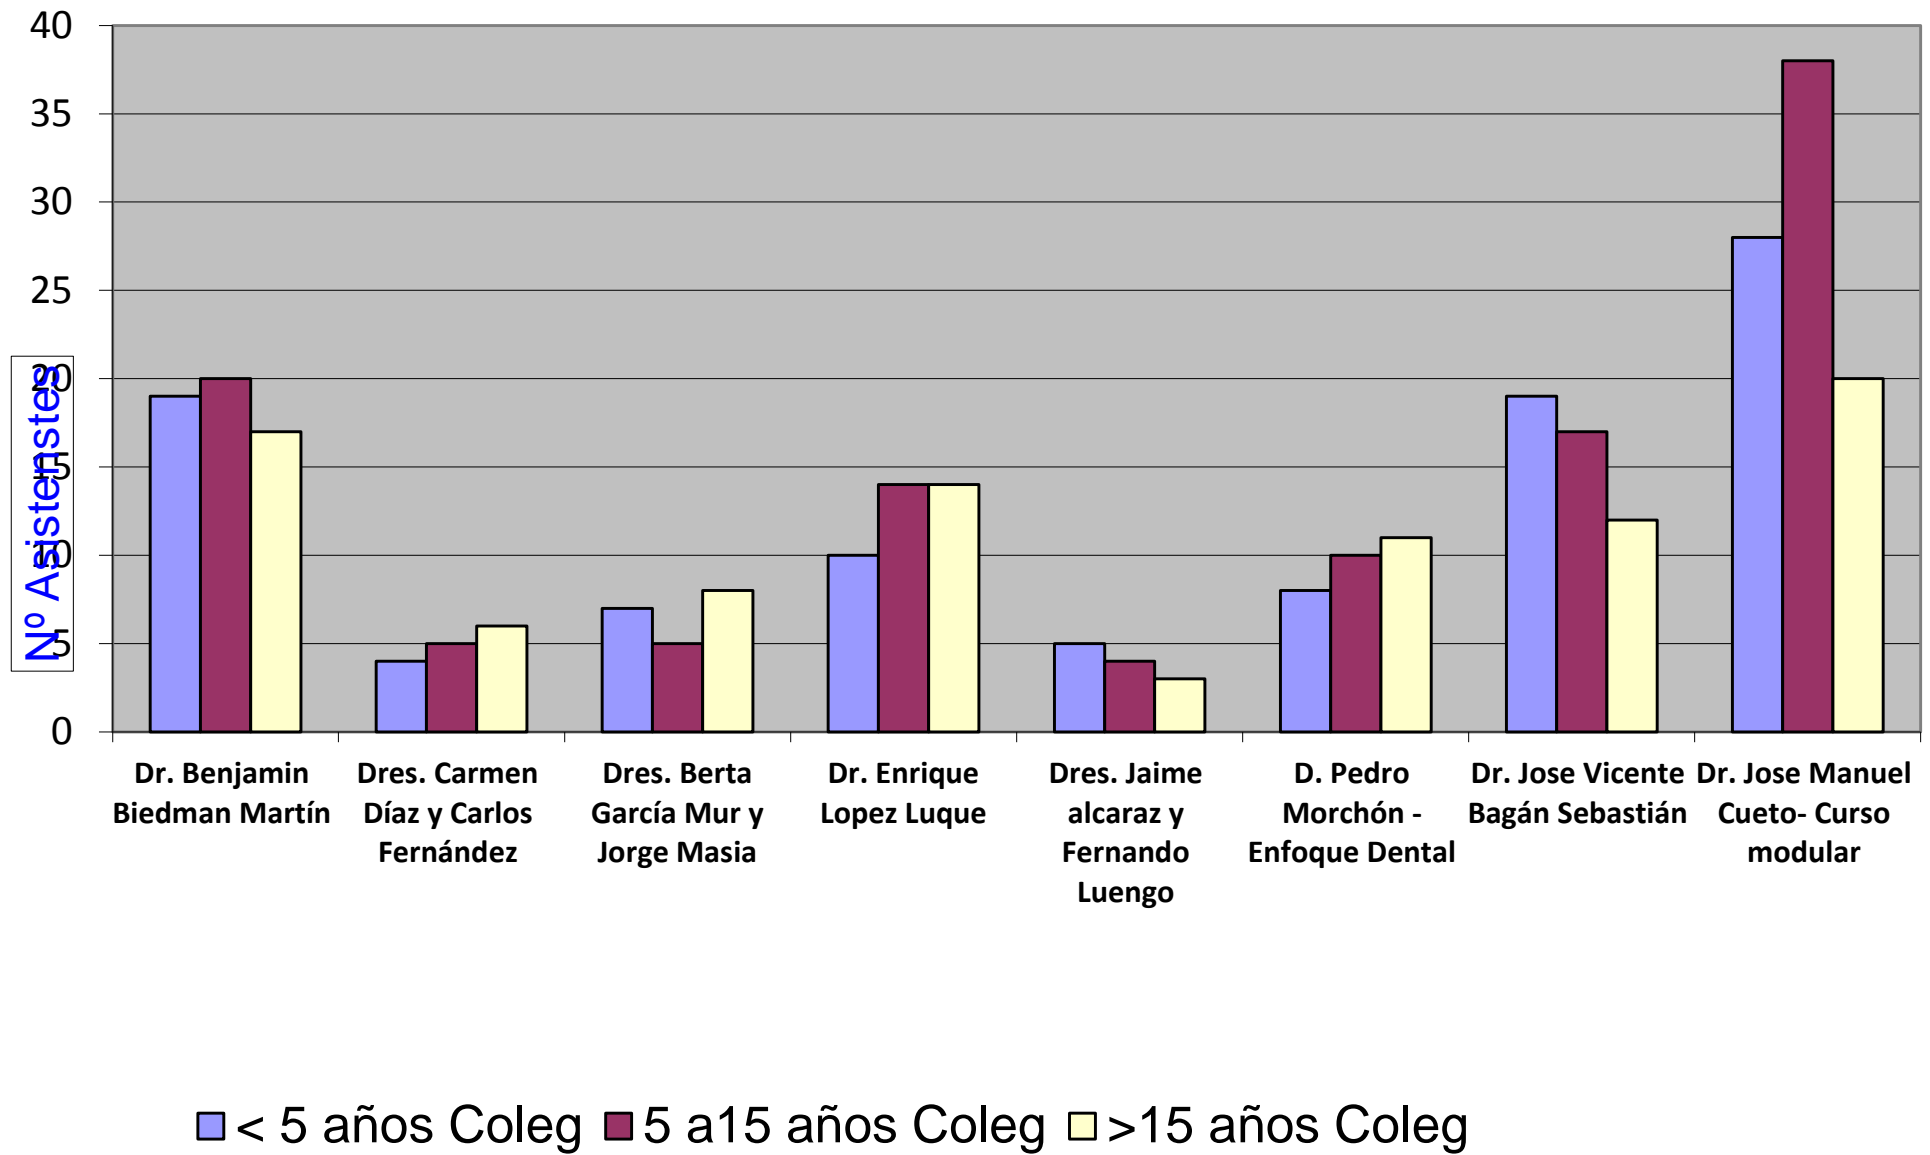

RESULTADOS ASISTENCIA COMISIÓN CIENTÍFICA 2020-21

		Nº ASIS	< 5 años Coleg	5 a15 años Coleg	>15 años Coleg	
1	29 de mayo 2020	Dr. Benjamin Biedman Martín	56	19	20	17
2	5 de octubre 2020	Dres. Carmen Díaz y Carlos Fernández	15	4	5	6
3	16 de noviembre 2020	Dres. Berta García Mur y Jorge Masia	20	7	5	8
4	27 de noviembre 2020	Dr. Enrique Lopez Luque	38	10	14	14
5	30 de noviembre 2020	Dres. Jaime alcaraz y Fernando Luengo	12	5	4	3
6	26 y 27 de febrero 2021	D. Pedro Morchón - Enfoque Dental	29	8	10	11
7	12 y 13 de marzo 2021	Dr. Jose Vicente Bagán Sebastián	48	19	17	12
8	15 de junio 2021	Dr. Jose Manuel Cueto- Curso modular	86	28	38	20
			38	13	14	11
				34,2%	36,8%	28,9%

Comisión Científica 2020-21

GRADO DE SATISFACCIÓN DE LOS ASISTENTES

COMISIÓN CIENTÍFICA 2020-21

RELACIÓN DE CURSOS 2020-2021

			Valoración	Nº asistente
1	29 de mayo 2020	Dr. Benjamin Biedman Martín		56
2	5 de octubre 2020	Dres. Carmen Díaz y Carlos Fernández		15
3	16 de noviembre 2020	Dres. Berta García Mur y Jorge Masia		20
4	27 de noviembre 2020	Dr. Enrique Lopez Luque	9	38
5	30 de noviembre 2020	Dres. Jaime alcaraz y Fernando Luengo		12
6	26 y 27 de febrero 2021	D. Pedro Morchón - Enfoque Dental	7,8	29
7	12 y 13 de marzo 2021	Dr. Jose Vicente Bagán Sebastián	9,7	48
8	15 de junio 2021	Dr. Jose Manuel Cueto- Curso modular		86